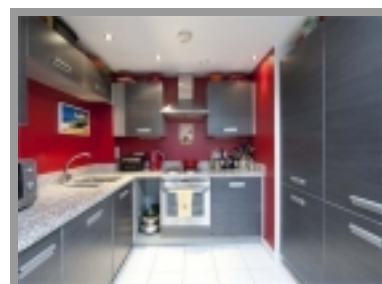

Квартира очень светлая и тёплая за счёт невероятно больших окон - дверей прямо на балкон - террасу. Так же, подобранные тона цветов способствуют увеличению пространства. Гамма цветов тёплая, приглушённая. Полы выстланы невероятно красивым кафелем эффекта мрамора во всех комнатах. Гостиная обширная и прекрасно подходит для приёма гостей, а терраса, с видом на город, позволит прекрасно провести время одновременно и на свежем воздухе. Шикарная кухня неповторимого дизайна со смелым использованием цвета. Обустроена по высшему классу. Бытовая техника самого лучшего качества и уровня. Ванная и туалет аналогично снабжены первоклассной сантехникой. Спальни достаточно большие. Огромные окна позволяют наслаждаться естественным светом большую часть суток.

Особенности:

- Кухня
- Две спальни (одна из которых имеет отдельную ванную)
- Ванная
- Туалет
- Гостиная
- Большой балкон - терраса
- Вид с балкона

Апартаменты просто прекрасны, как для личного проживания, так и для сдачи в аренду.

Великолепная транспортная развязка с безупречным сервисом

- ID: **429**
- Страна: **Великобритания**
- Регион: **Лондон**
- Кол-во комнат: **3**
- Стоимость: **£600000**

Аренда