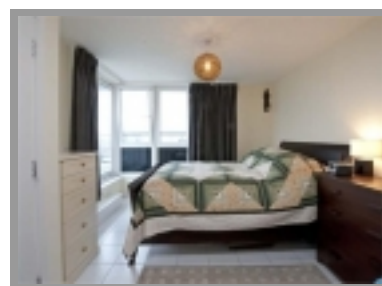

Квартира очень светлая и тёплая за счёт невероятно больших окон - дверей прямо на балкон - террасу. Так же, подобранные тона цветов способствуют увеличению пространства. Гамма цветов тёплая, приглушённая. Полы выстланы невероятно красивым кафелем эффекта мрамора во всех комнатах. Гостиная обширная и прекрасно подходит для приёма гостей, а терраса, с видом на город, позволит прекрасно провести время одновременно и на свежем воздухе. Шикарная кухня неповторимого дизайна со смелым использованием цвета. Обустроена по высшему классу. Бытовая техника самого лучшего качества и уровня. Ванная и туалет аналогично снабжены первоклассной сантехникой. Спальни достаточно большие. Огромные окна позволяют наслаждаться естественным светом большую часть суток.

Особенности:

- Кухня
- Две спальни (одна из которых имеет отдельную ванную)
- Ванная
- Туалет
- Гостиная
- Большой балкон - терраса
- Вид с балкона

Апартаменты просто прекрасны, как для личного проживания, так и для сдачи в аренду.

Великолепная транспортная развязка с безупречным сервисом

- ID: **429**
- Страна: **Великобритания**
- Регион: **Лондон**
- Кол-во комнат: **3**
- Стоимость: **£600000**

Аренда